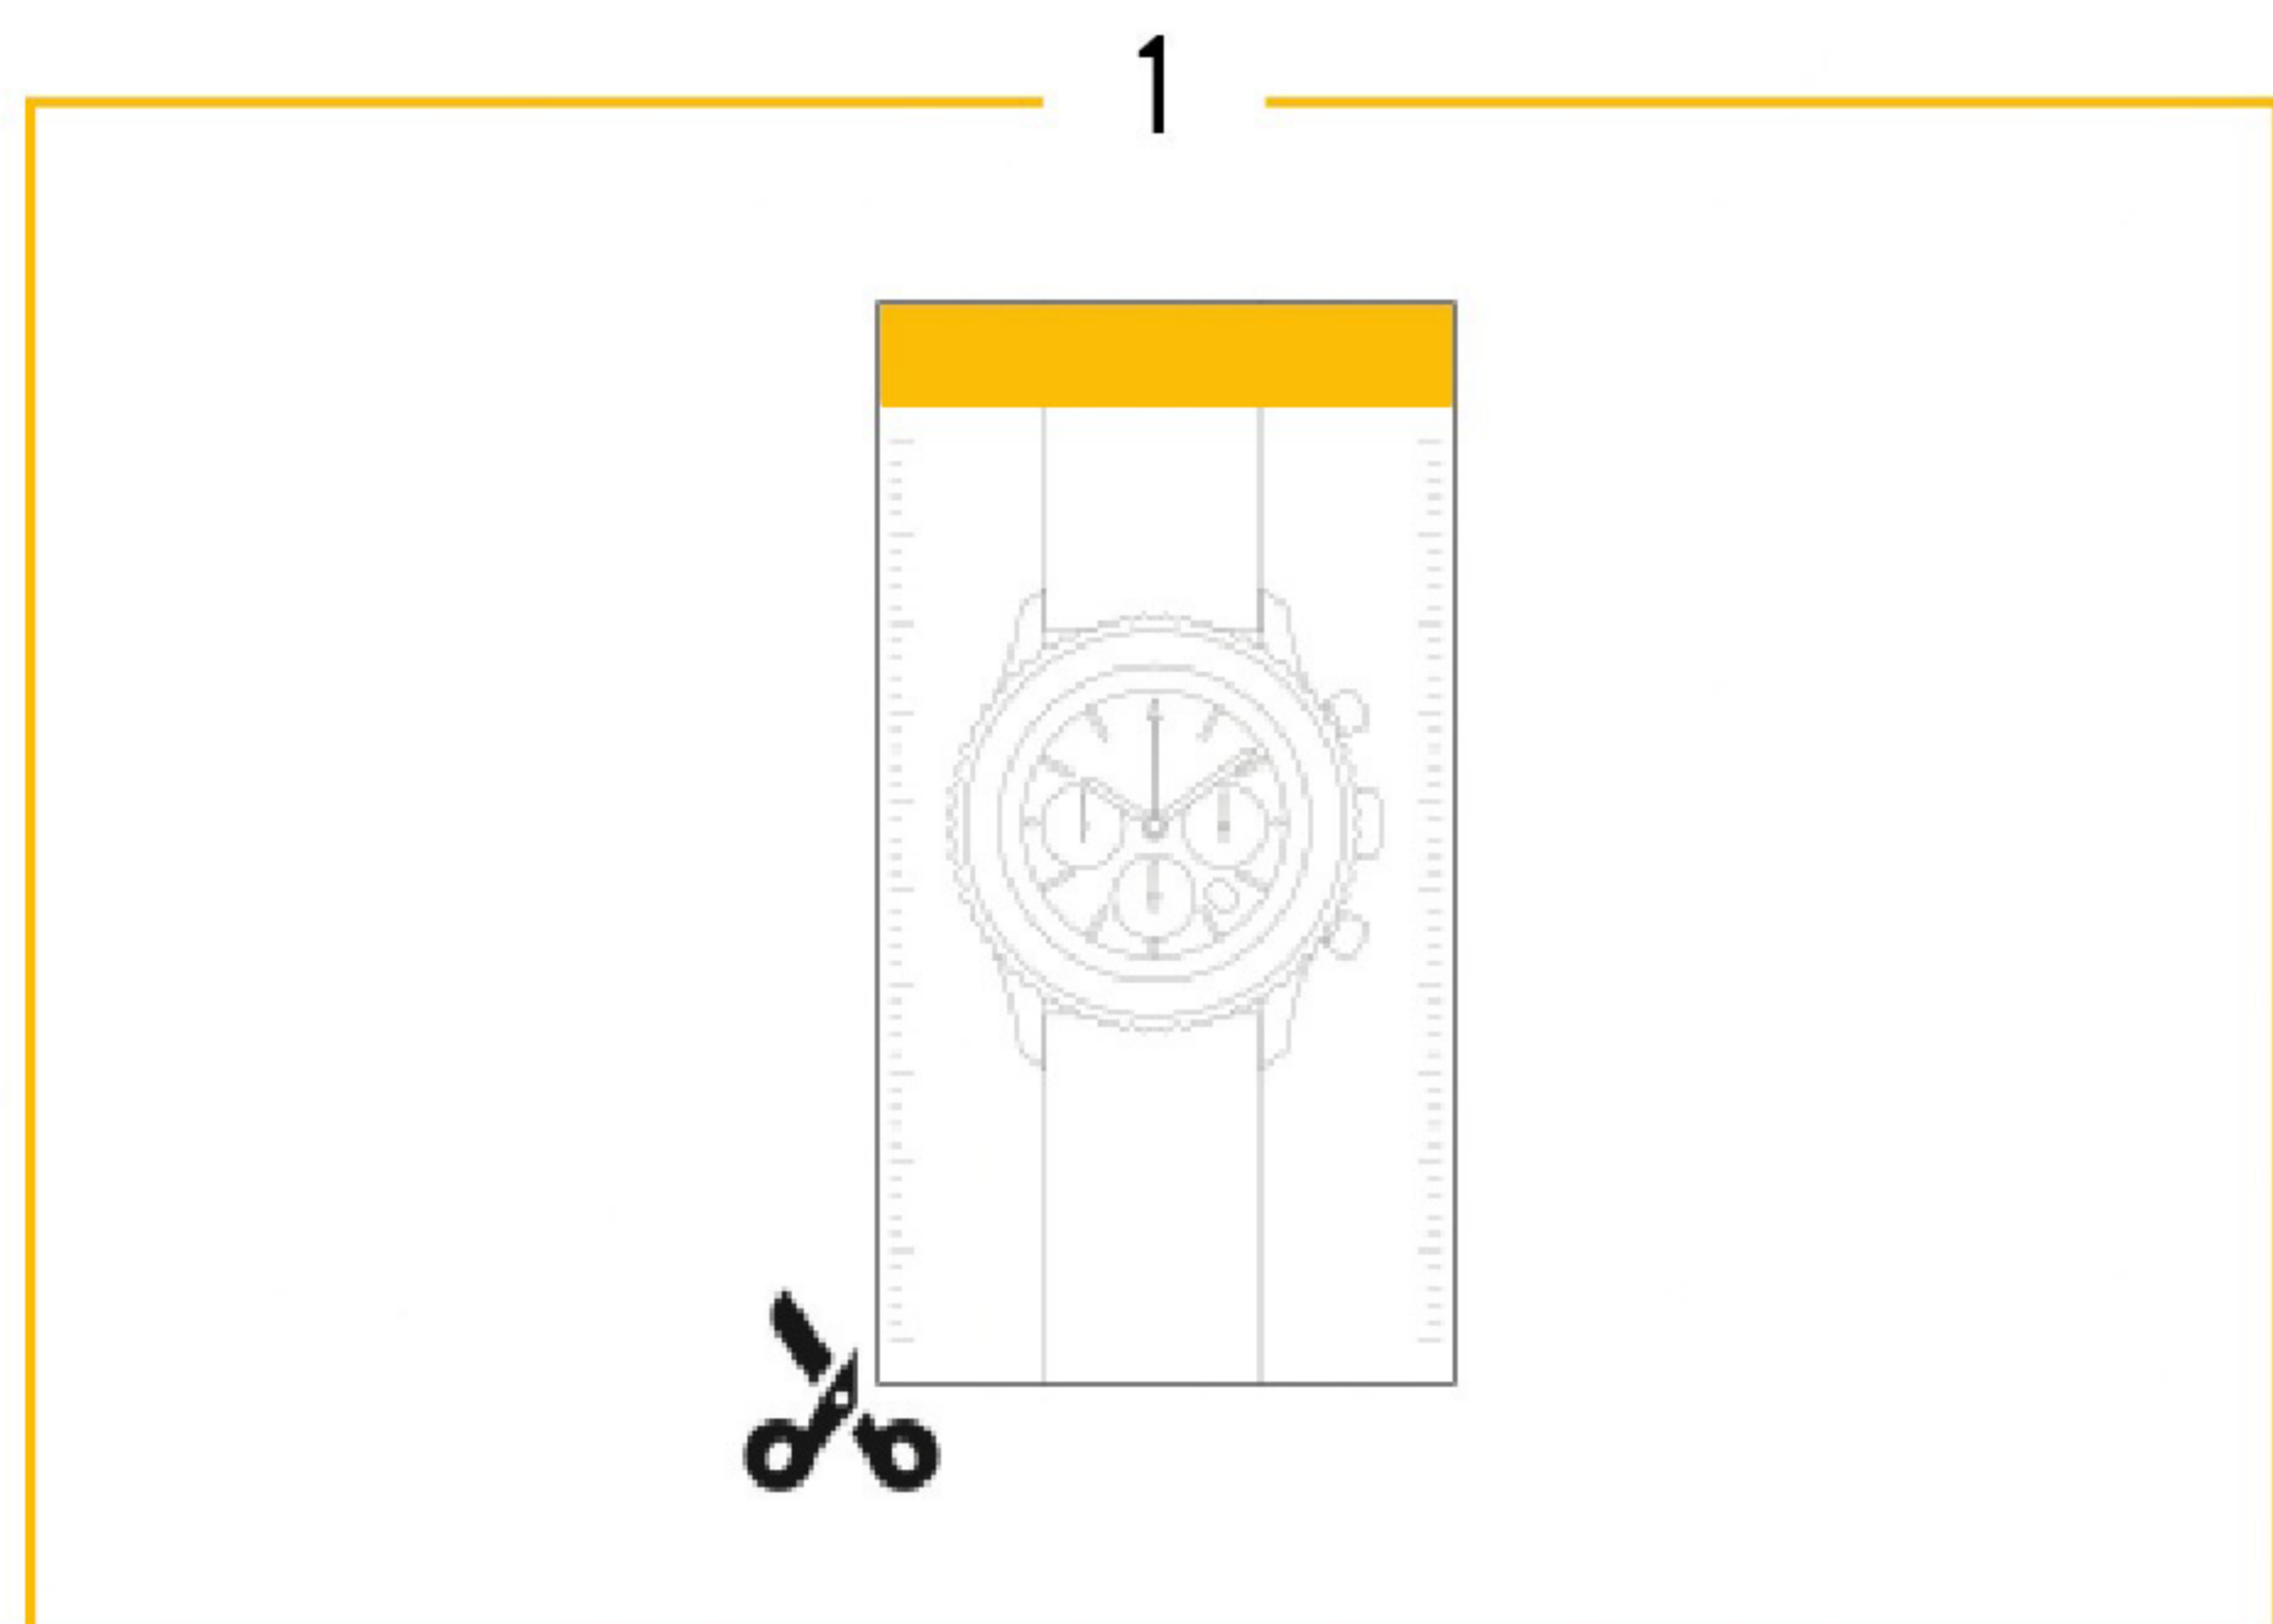

手腕尺寸测量

请确保按照100%比例打印该测量表

您测量得到的适合尺寸为